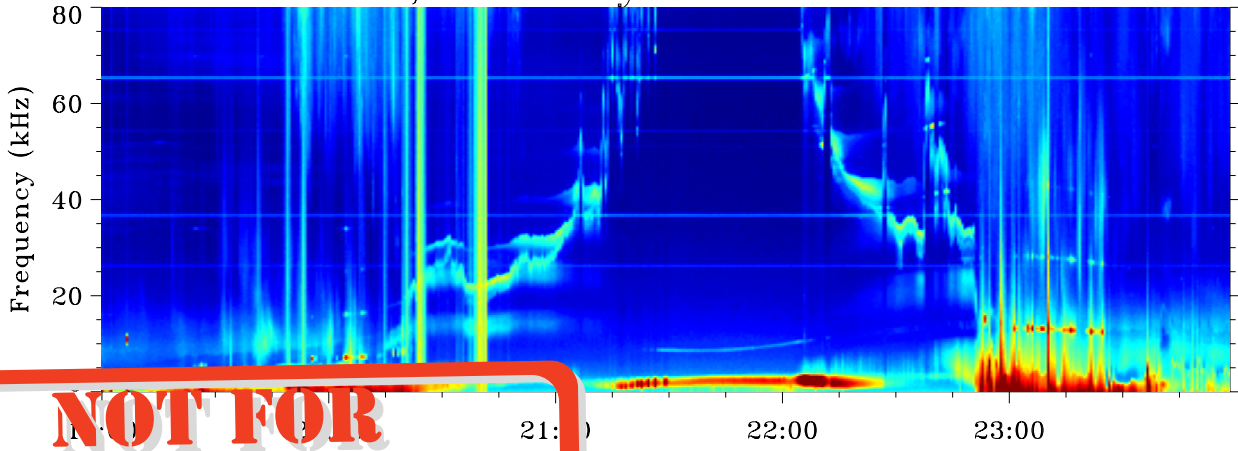

CLUSTER-WHISPER ELECTRIC FIELD SPECTROGRAM  
 JUN 05, 2001 Day 155 Orbit 145

C1  
RUMBA

C2  
SALSA

C3  
SAMBA

C4  
TANGO

UT	19:00	20:00	21:00	22:00	23:00
Dist(Re)	8.72	7.66	6.56	5.49	4.60
Lat(deg)	-60.1	-66.1	-69.0	-61.2	-39.5
LT(Gse)	2.9	1.7	23.4	20.6	18.9
Sep(Km)	7999	9577	11675	14332	17017