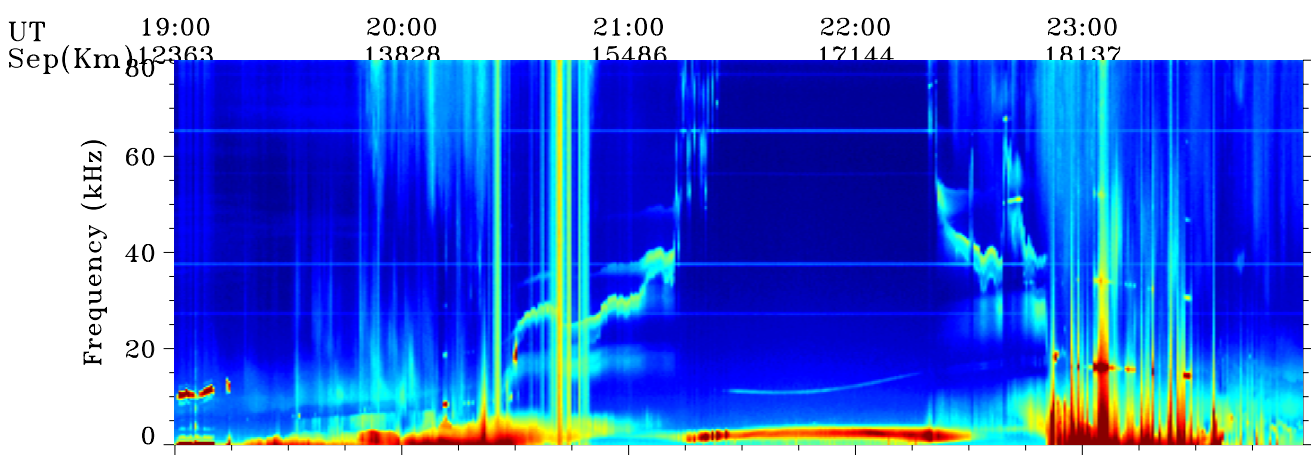

CLUSTER-WHISPER ELECTRIC FIELD SPECTROGRAM  
 JUN 05, 2001 Day 155 Orbit 145

C1  
RUMBA

C2  
SALSA

C3  
SAMBA

C4  
TANGO

UT	19:00	20:00	21:00	22:00	23:00
Dist(Re)	8.72	7.66	6.56	5.49	4.60
Lat(deg)	-60.1	-66.1	-69.0	-61.2	-39.5
LT(Gse)	2.9	1.7	23.4	20.6	18.9
Sep(Km)	7999	9577	11675	14332	17017