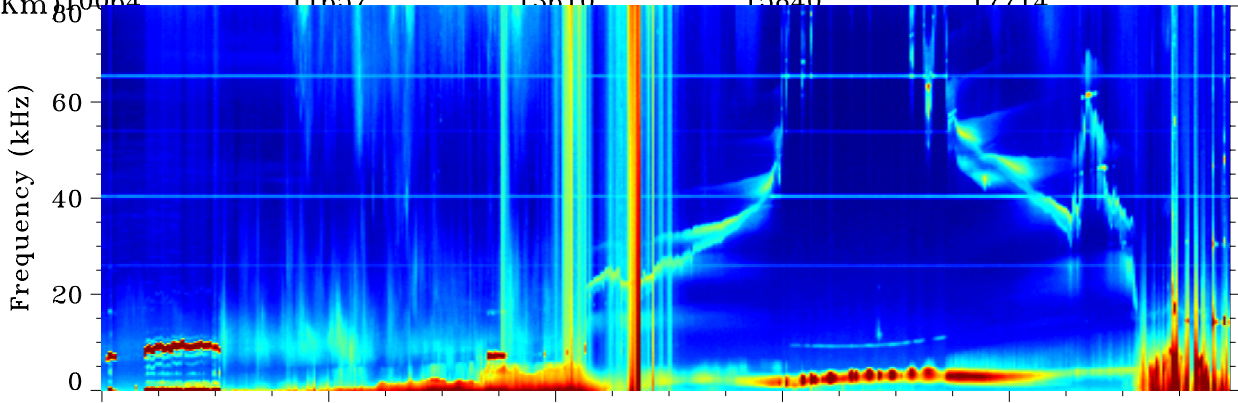

CLUSTER-WHISPER ELECTRIC FIELD SPECTROGRAM
 JUN 05, 2001 Day 155 Orbit 145

C1
RUMBA

NOT FOR PUBLIC RELEASE

C2
SALSA

UT 19:00 20:00 21:00 22:00 23:00
 Sep(Km) 10064 11657 13610 15840 17714

C3
SAMBA

UT 19:00 20:00 21:00 22:00 23:00
 Sep(Km) 12363 13828 15486 17144 18137

C4
TANGO

UT	19:00	20:00	21:00	22:00	23:00
Dist(Re)	8.72	7.66	6.56	5.49	4.60
Lat(deg)	-60.1	-66.1	-69.0	-61.2	-39.5
LT(Gse)	2.9	1.7	23.4	20.6	18.9
Sep(Km)	7999	9577	11675	14332	17017