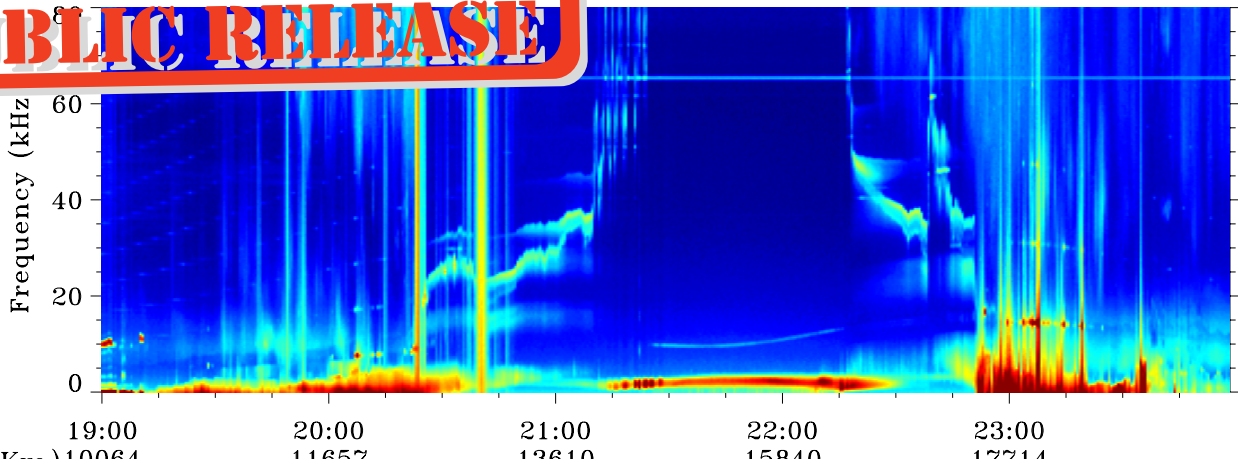

CLUSTER-WHISPER ELECTRIC FIELD SPECTROGRAM
 JUN 05, 2001 Day 155 Orbit 145

C1
RUMBA

NOT FOR PUBLIC RELEASE

C2
SALSA

UT 19:00 20:00 21:00 22:00 23:00
 Sep(Km) 10064 11657 13610 15840 17714

C3
SAMBA

UT 19:00 20:00 21:00 22:00 23:00
 Sep(Km) 12363 13828 15486 17144 18137

C4
TANGO

UT	19:00	20:00	21:00	22:00	23:00
Dist(Re)	8.72	7.66	6.56	5.49	4.60
Lat(deg)	-60.1	-66.1	-69.0	-61.2	-39.5
LT(Gse)	2.9	1.7	23.4	20.6	18.9
Sep(Km)	7999	9577	11675	14332	17017