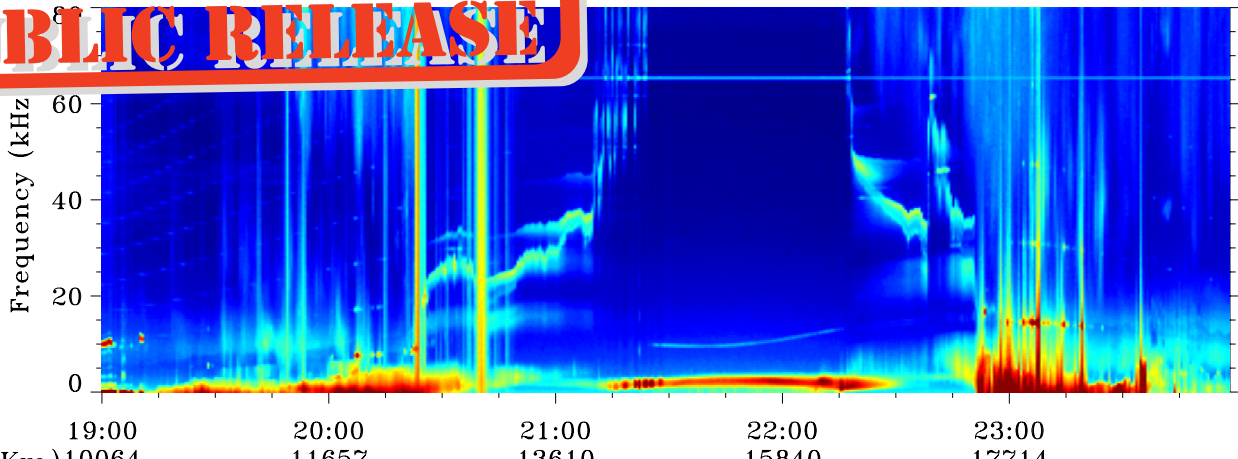

CLUSTER-WHISPER ELECTRIC FIELD SPECTROGRAM  
 JUN 05, 2001 Day 155 Orbit 145

C1  
RUMBA

C2  
SALSA

C3  
SAMBA

C4  
TANGO

UT	19:00	20:00	21:00	22:00	23:00
Dist(Re)	8.72	7.66	6.56	5.49	4.60
Lat(deg)	-60.1	-66.1	-69.0	-61.2	-39.5
LT(Gse)	2.9	1.7	23.4	20.6	18.9
Sep(Km)	7999	9577	11675	14332	17017