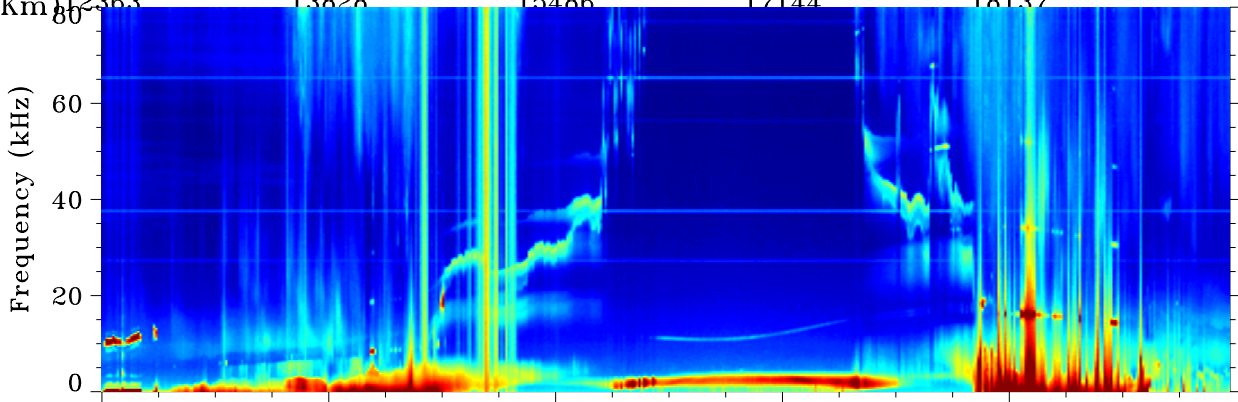

CLUSTER-WHISPER ELECTRIC FIELD SPECTROGRAM
 JUN 05, 2001 Day 155 Orbit 145

C1
RUMBA

NOT FOR PUBLIC RELEASE

C2
SALSA

UT 19:00 20:00 21:00 22:00 23:00
 Sep(Km) 10064 11657 13610 15840 17714

C3
SAMBA

UT 19:00 20:00 21:00 22:00 23:00
 Sep(Km) 12363 13828 15486 17144 18137

C4
TANGO

UT	19:00	20:00	21:00	22:00	23:00
Dist(Re)	8.72	7.66	6.56	5.49	4.60
Lat(deg)	-60.1	-66.1	-69.0	-61.2	-39.5
LT(Gse)	2.9	1.7	23.4	20.6	18.9
Sep(Km)	7999	9577	11675	14332	17017