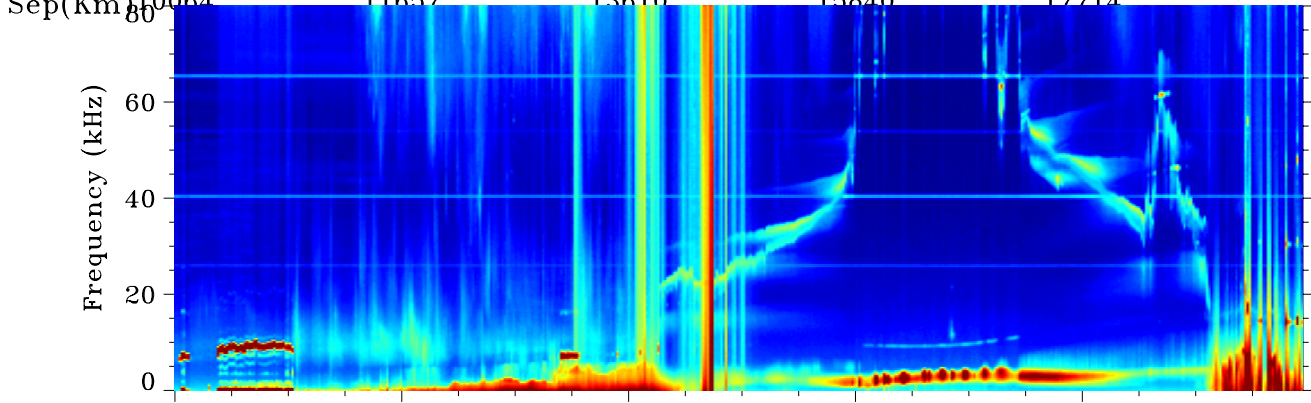

CLUSTER-WHISPER ELECTRIC FIELD SPECTROGRAM  
 JUN 05, 2001 Day 155 Orbit 145

C1  
RUMBA

C2  
SALSA

C3  
SAMBA

C4  
TANGO

UT	19:00	20:00	21:00	22:00	23:00
Dist(Re)	8.72	7.66	6.56	5.49	4.60
Lat(deg)	-60.1	-66.1	-69.0	-61.2	-39.5
LT(Gse)	2.9	1.7	23.4	20.6	18.9
Sep(Km)	7999	9577	11675	14332	17017