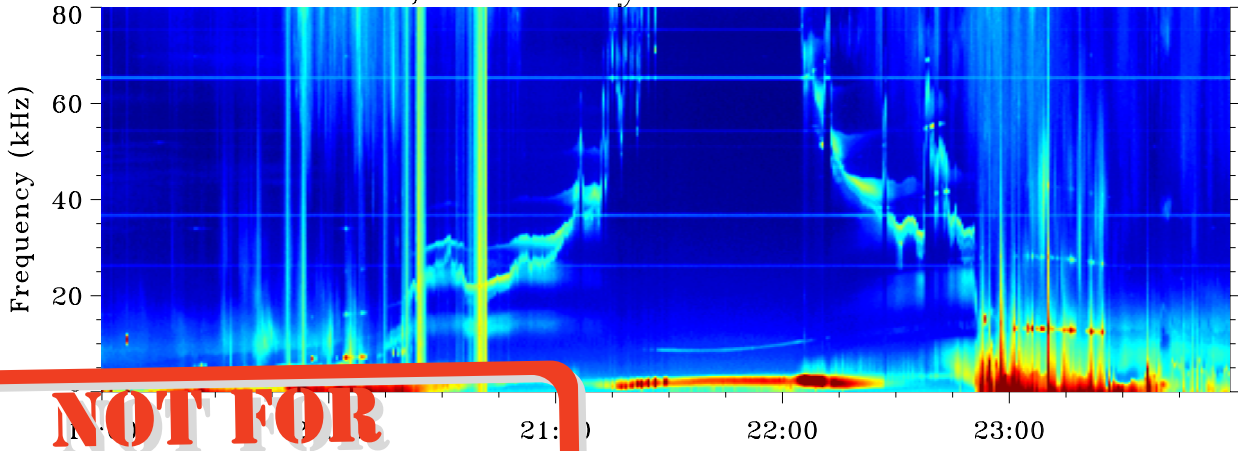

CLUSTER-WHISPER ELECTRIC FIELD SPECTROGRAM
 JUN 05, 2001 Day 155 Orbit 145

C1
RUMBA

NOT FOR PUBLIC RELEASE

C2
SALSA

UT 19:00 20:00 21:00 22:00 23:00
 Sep(Km) 10064 11657 13610 15840 17714

C3
SAMBA

UT 19:00 20:00 21:00 22:00 23:00
 Sep(Km) 12363 13828 15486 17144 18137

C4
TANGO

UT	19:00	20:00	21:00	22:00	23:00
Dist(Re)	8.72	7.66	6.56	5.49	4.60
Lat(deg)	-60.1	-66.1	-69.0	-61.2	-39.5
LT(Gse)	2.9	1.7	23.4	20.6	18.9
Sep(Km)	7999	9577	11675	14332	17017